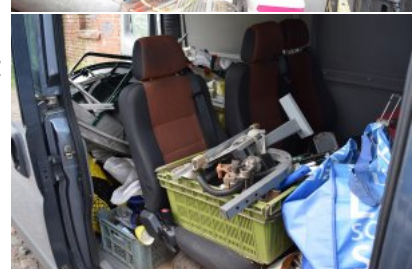

Mundurowi zatrzymali 21-letniego mieszkańca Gminy Płoty, a podczas przeszukania pomieszczenia gospodarczego należącego do mężczyzny, policjanci znaleźli przedmioty, które jak się okazało, pochodziły z innych włamań.

Młody mężczyzna usłyszał 10 zarzutów dokonania kradzieży z włamaniem do altanek działkowych i przyznał się do zarzucanych mu czynów.

W piątek na wniosek prokuratora, Sąd Rejonowy w Gryficach zastosował wobec młodego mieszkańca Gminy Płoty środek zapobiegawczy w postaci tymczasowego aresztowania na okres trzech miesięcy.

Funkcjonariusze pracujący nad sprawą zabezpieczyli dwa busy przedmiotów pochodzących z przestępczej działalności 21-latka.

Wśród odzyskanych przedmiotów znajdują się m.in. narzędzia i sprzęt ogrodniczy, sprzęt AGD, narzędzia warsztatowe, sprzęt turystyczny. Oprócz stwierdzonych 10 włamań policjanci podejrzewają, że aresztowany mężczyzna mógł dokonać łącznie nawet 50 włamań.

Sprawa ma charakter rozwojowy, a policjanci z Posterunku Policji w Płotach proszą o kontakt, wszystkie osoby, które stwierdziły włamanie do swoich altanek działkowych na terenie Płotów, jednak nie zgłaszały tego faktu policji lub postępowanie w ich sprawach zostało zakończone z powodu niewykrycia sprawcy.