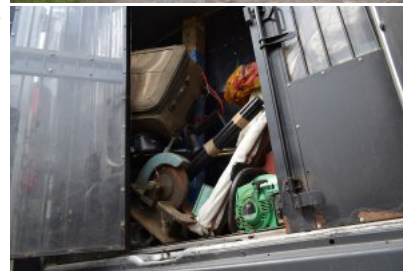

Mundurowi zatrzymali 21-letniego mieszkańca Gminy Płoty, a podczas przeszukania pomieszczenia gospodarczego należącego do mężczyzny, policjanci znaleźli przedmioty, które jak się okazało, pochodziły z innych włamań.

Młody mężczyzna usłyszał 10 zarzutów dokonania kradzieży z włamaniem do altanek działkowych i przyznał się do zarzucanych mu czynów.

W piątek na wniosek prokuratora, Sąd Rejonowy w Gryficach zastosował wobec młodego mieszkańca Gminy Płoty środek zapobiegawczy w postaci tymczasowego aresztowania na okres trzech miesięcy.

Funkcjonariusze pracujący nad sprawą zabezpieczyli dwa busy przedmiotów pochodzących z przestępczej działalności 21-latka.

Wśród odzyskanych przedmiotów znajdują się m.in. narzędzia i sprzęt ogrodniczy, sprzęt AGD, narzędzia warsztatowe, sprzęt turystyczny. Oprócz stwierdzonych 10 włamań policjanci podejrzewają, że aresztowany mężczyzna mógł dokonać łącznie nawet 50 włamań.

Sprawa ma charakter rozwojowy, a policjanci z Posterunku Policji w Płotach proszą o kontakt, wszystkie osoby, które stwierdziły włamanie do swoich altanek działkowych na terenie Płotów, jednak nie zgłaszały tego faktu policji lub postępowanie w ich sprawach zostało zakończone z powodu niewykrycia sprawcy.